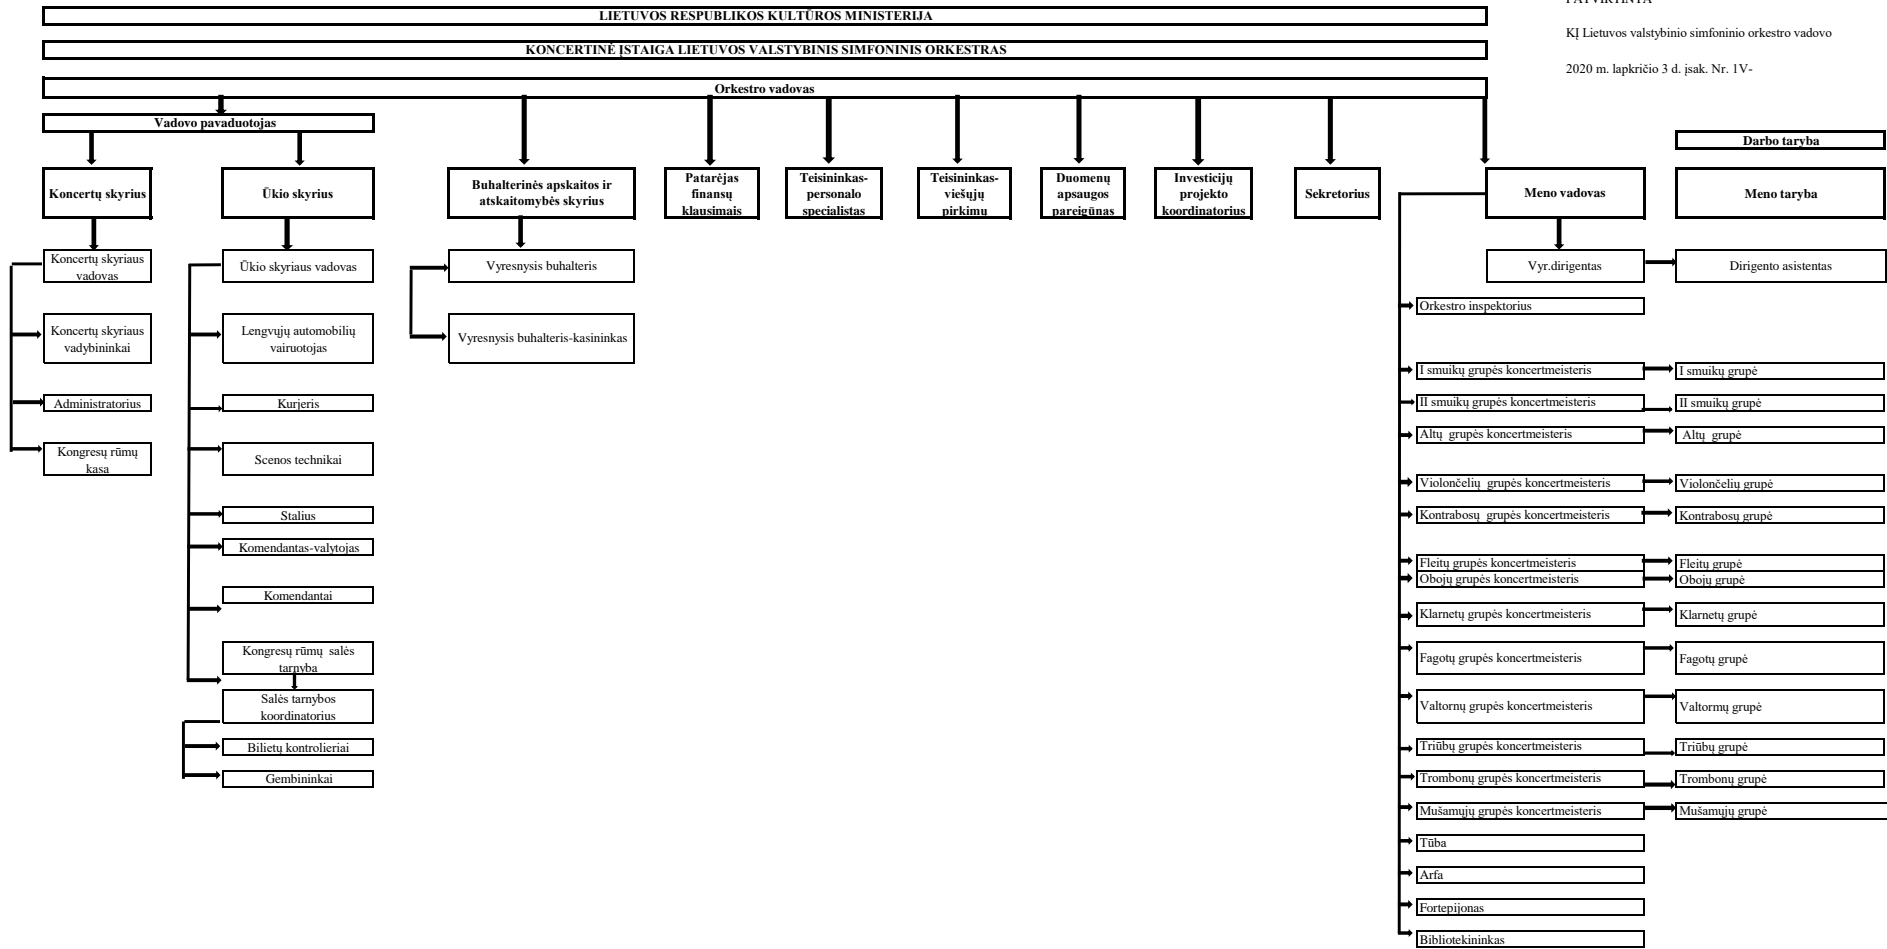

KONCERTINĖS ĮSTAIGOS LIETUVOS VALSTYBINIO SIMFONINIO ORKESTRO STRUKTŪRA

PATVIRTINTA

KĮ Lietuvos valstybinio simfoninio orkestro vadovo

2020 m. lapkričio 3 d. įsak. Nr. 1V-